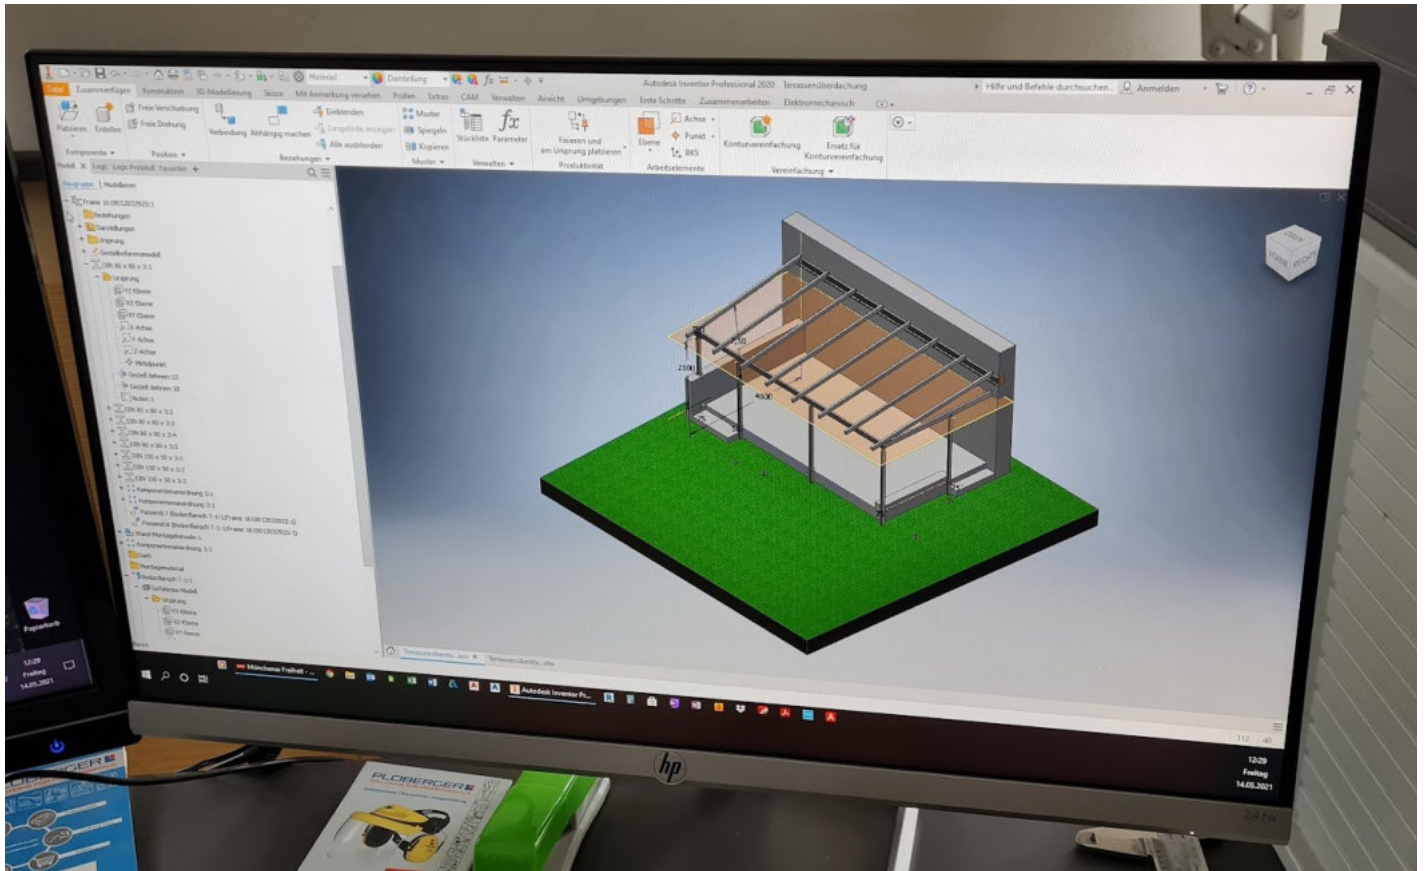

Innengeländer/Stiegen mit Materialkombination

Außengeländer/Stiegen/Balkone/Zäune mit Materialkombination

Terrassenüberdachung, Balkon, Vordach

Elegant - Langlebig - Modern

Terrassenüberdachungen aus Edelstahl sind nicht nur eine formschöne und langlebige Lösung für Ihren Lieblingsplatz, sondern eine perfekte Lösung um Ihren Garten auch bei schlechter Witterung zu genießen.

Balkonstruktionen sind kostengünstige Varianten im Neubau bzw. bei der Sanierung von Gebäuden und erweitern Ihr Wohnumfeld um einen langlebigen und stabilen Freibereich.

Zahlreiche Gestaltungsmöglichkeiten und beliebige Grundrisskonfigurationen ermöglichen es uns auf Ihre persönlichen Wünsche einzugehen. Vielfältige Systemergänzungen wie Überdachungselemente, Beschattung, Blumenkästen usw. runden das funktionale Angebot ab.