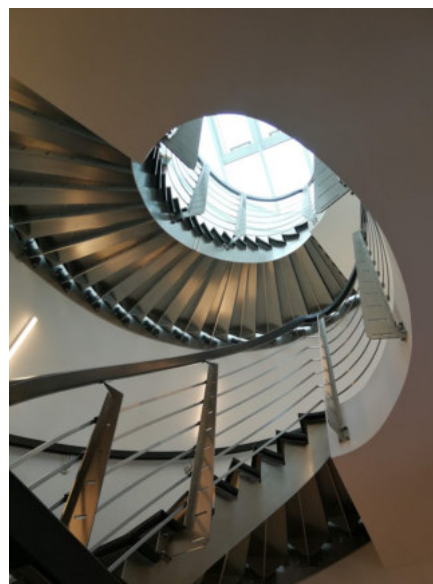

**Edelstahl. Entworfen. Entwickelt. Produziert.
In Österreich**

- Von Geländer, Gartentore, Stiegen bis zu Vordächer ist alles dabei.

Pecile Edelstahl Manufaktur GF Thomas Pecile, Seckesbergstraße 7, A-4493 Wolfers
Telefon: +43 (0) 7253 72 3 88, E-Mail: office@pecile-edelstahl.at, Homepage: www.pecile-edelstahl.at