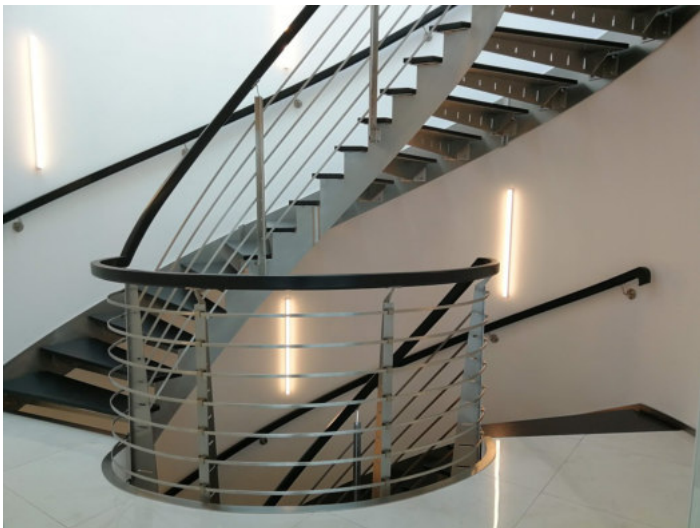

Innengeländer/Stiegen mit Materialkombination