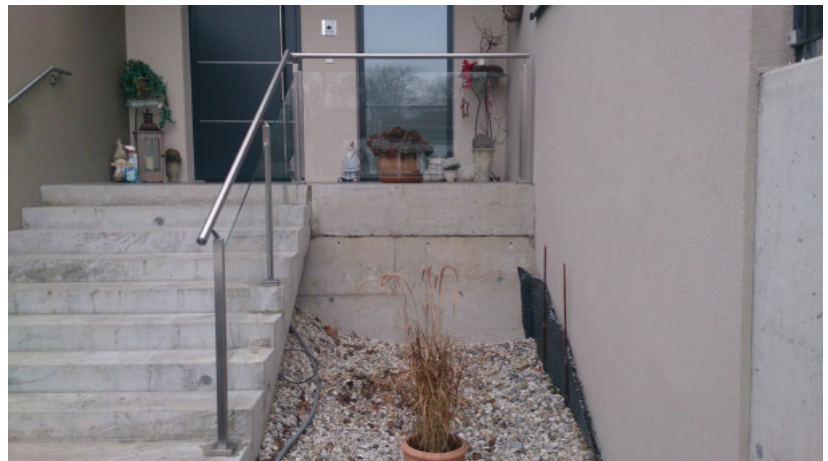

Ob Rund oder Eckig, Aufsatz- oder Wandmontage alles ist Möglich um ein Edelstahl-Geländer oder Stiege ganz nach Ihrem Geschmack zu fertigen.

Auch die Kombinationsmöglichkeiten von Edelstahl sind nahezu unbegrenzt, ob Steinzeug, Glas, Holz oder Fassadenplatten.

Innengeländer/Stiegen mit Materialkombination

Außengeländer/Stiegen/Balkone/Zäune mit Materialkombination

Terrassenüberdachung, Balkon, Vordach

Elegant - Langlebig - Modern

Terrassenüberdachungen aus Edelstahl sind nicht nur eine formschöne und langlebige Lösung für Ihren Lieblingsplatz, sondern eine perfekte Lösung um Ihren Garten auch bei schlechter Witterung zu genießen.

Balkonstruktionen sind kostengünstige Varianten im Neubau bzw. bei der Sanierung von Gebäuden und erweitern Ihr Wohnumfeld um einen langlebigen und stabilen Freibereich.

Zahlreiche Gestaltungsmöglichkeiten und beliebige Grundrisskonfigurationen ermöglichen es uns auf Ihre persönlichen Wünsche einzugehen. Vielfältige Systemergänzungen wie Überdachungselemente, Beschattung, Blumenkästen usw. runden das funktionale Angebot ab.