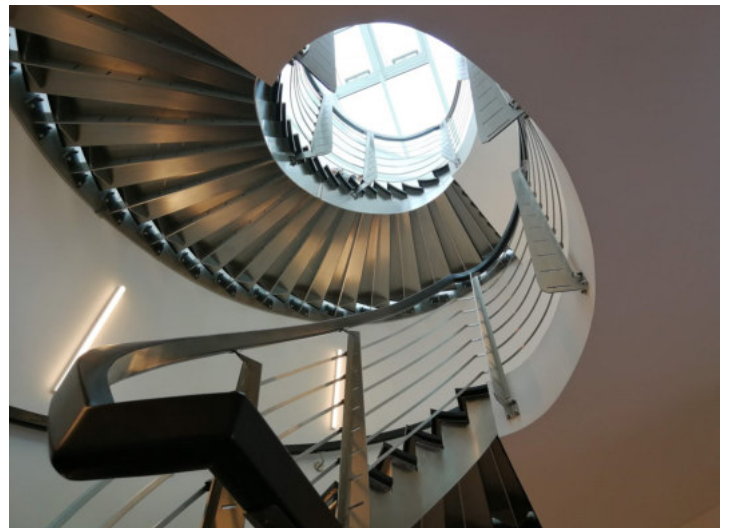

Innengeländer/Stiegen mit Materialkombination